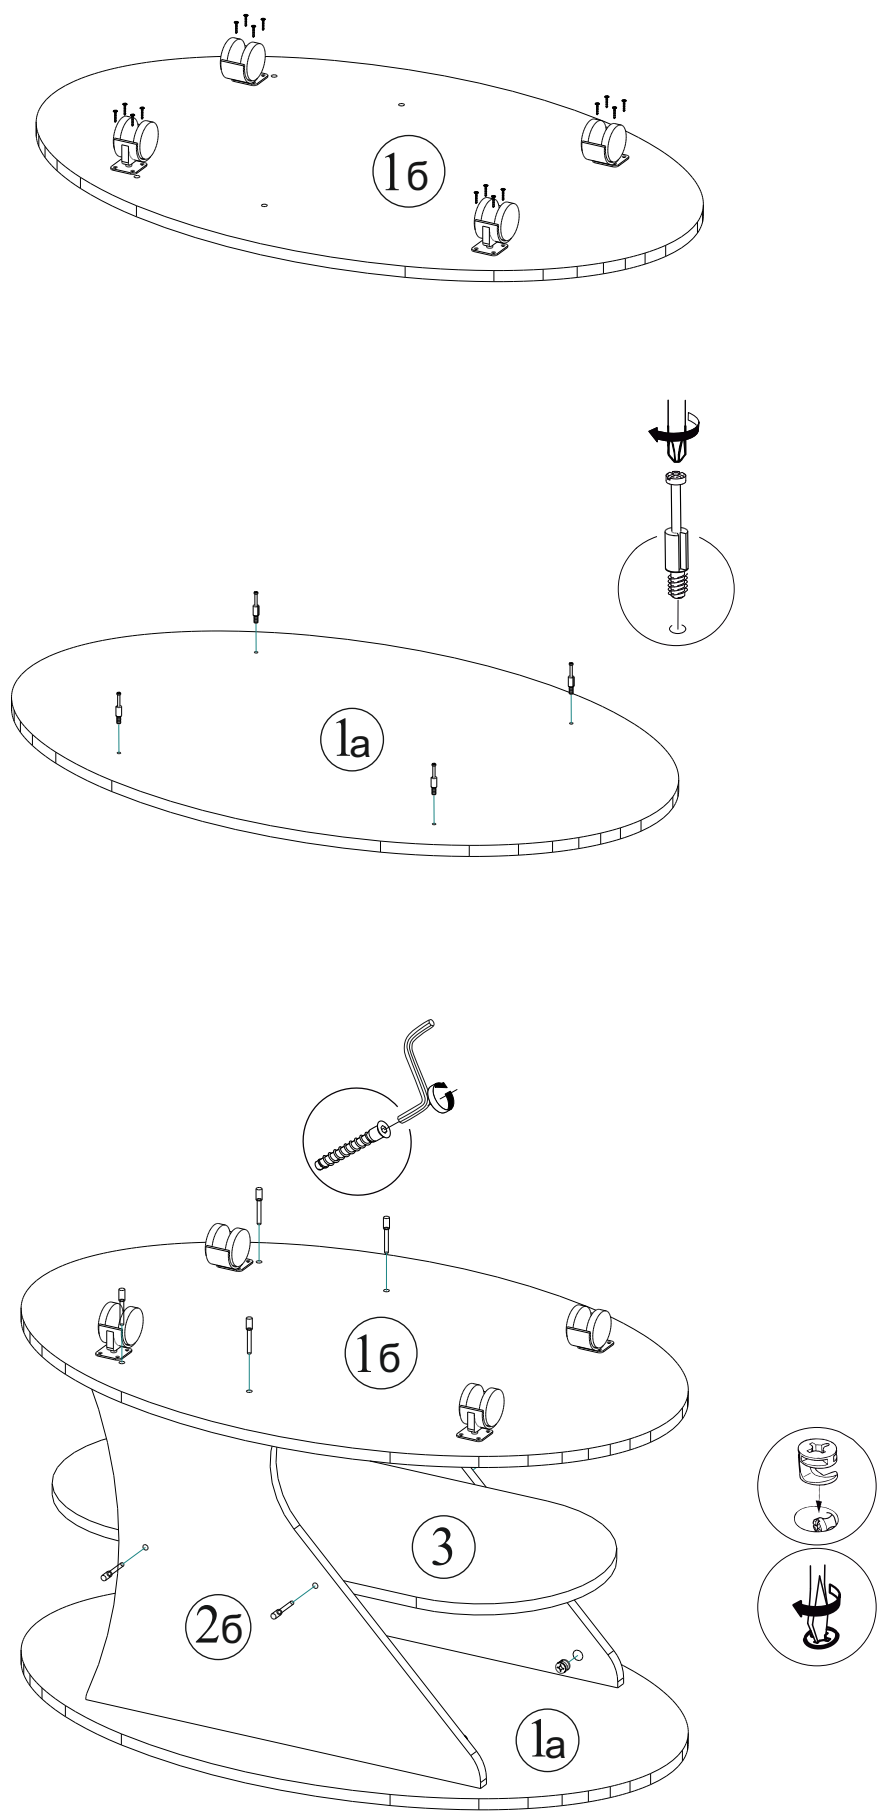

**Качество мебели зависит от качества сборки.
Рекомендуем доверять сборку специалистам.**